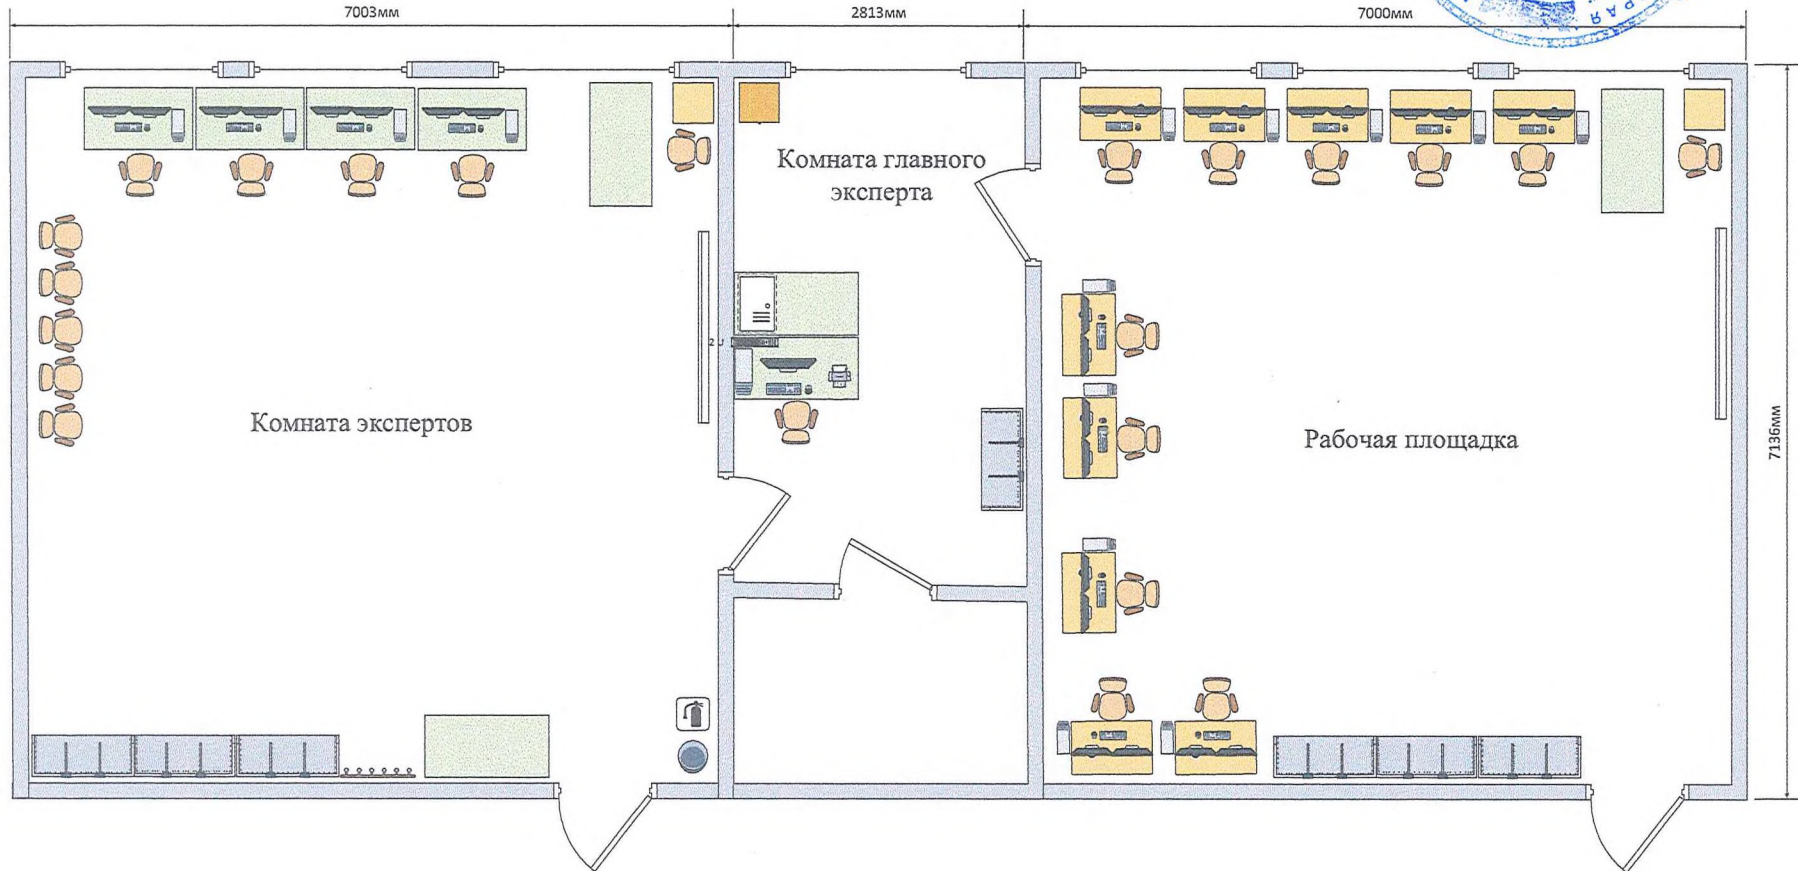

План застройки компетенции "Веб-дизайн и разработка"

Директор ГБПОУ «Краевой политехнический колледж»

М. В. Азанов

- | | | | | | | | | | |
|---|---------------------|---|-------------------|---|------------|---|------------------|---|-------------------|
|  | Кресло компьютерное |  | Огнетушитель |  | МФУ А4 |  | Монитор |  | Стол компьютерный |
|  | Шкаф |  | Сервер |  | Клавиатура |  | Системный блок |  | Офисный стол |
|  | Доска школьная |  | Компьютерная мышь |  | ИБП |  | Мусорная корзина |  | Вешалка |