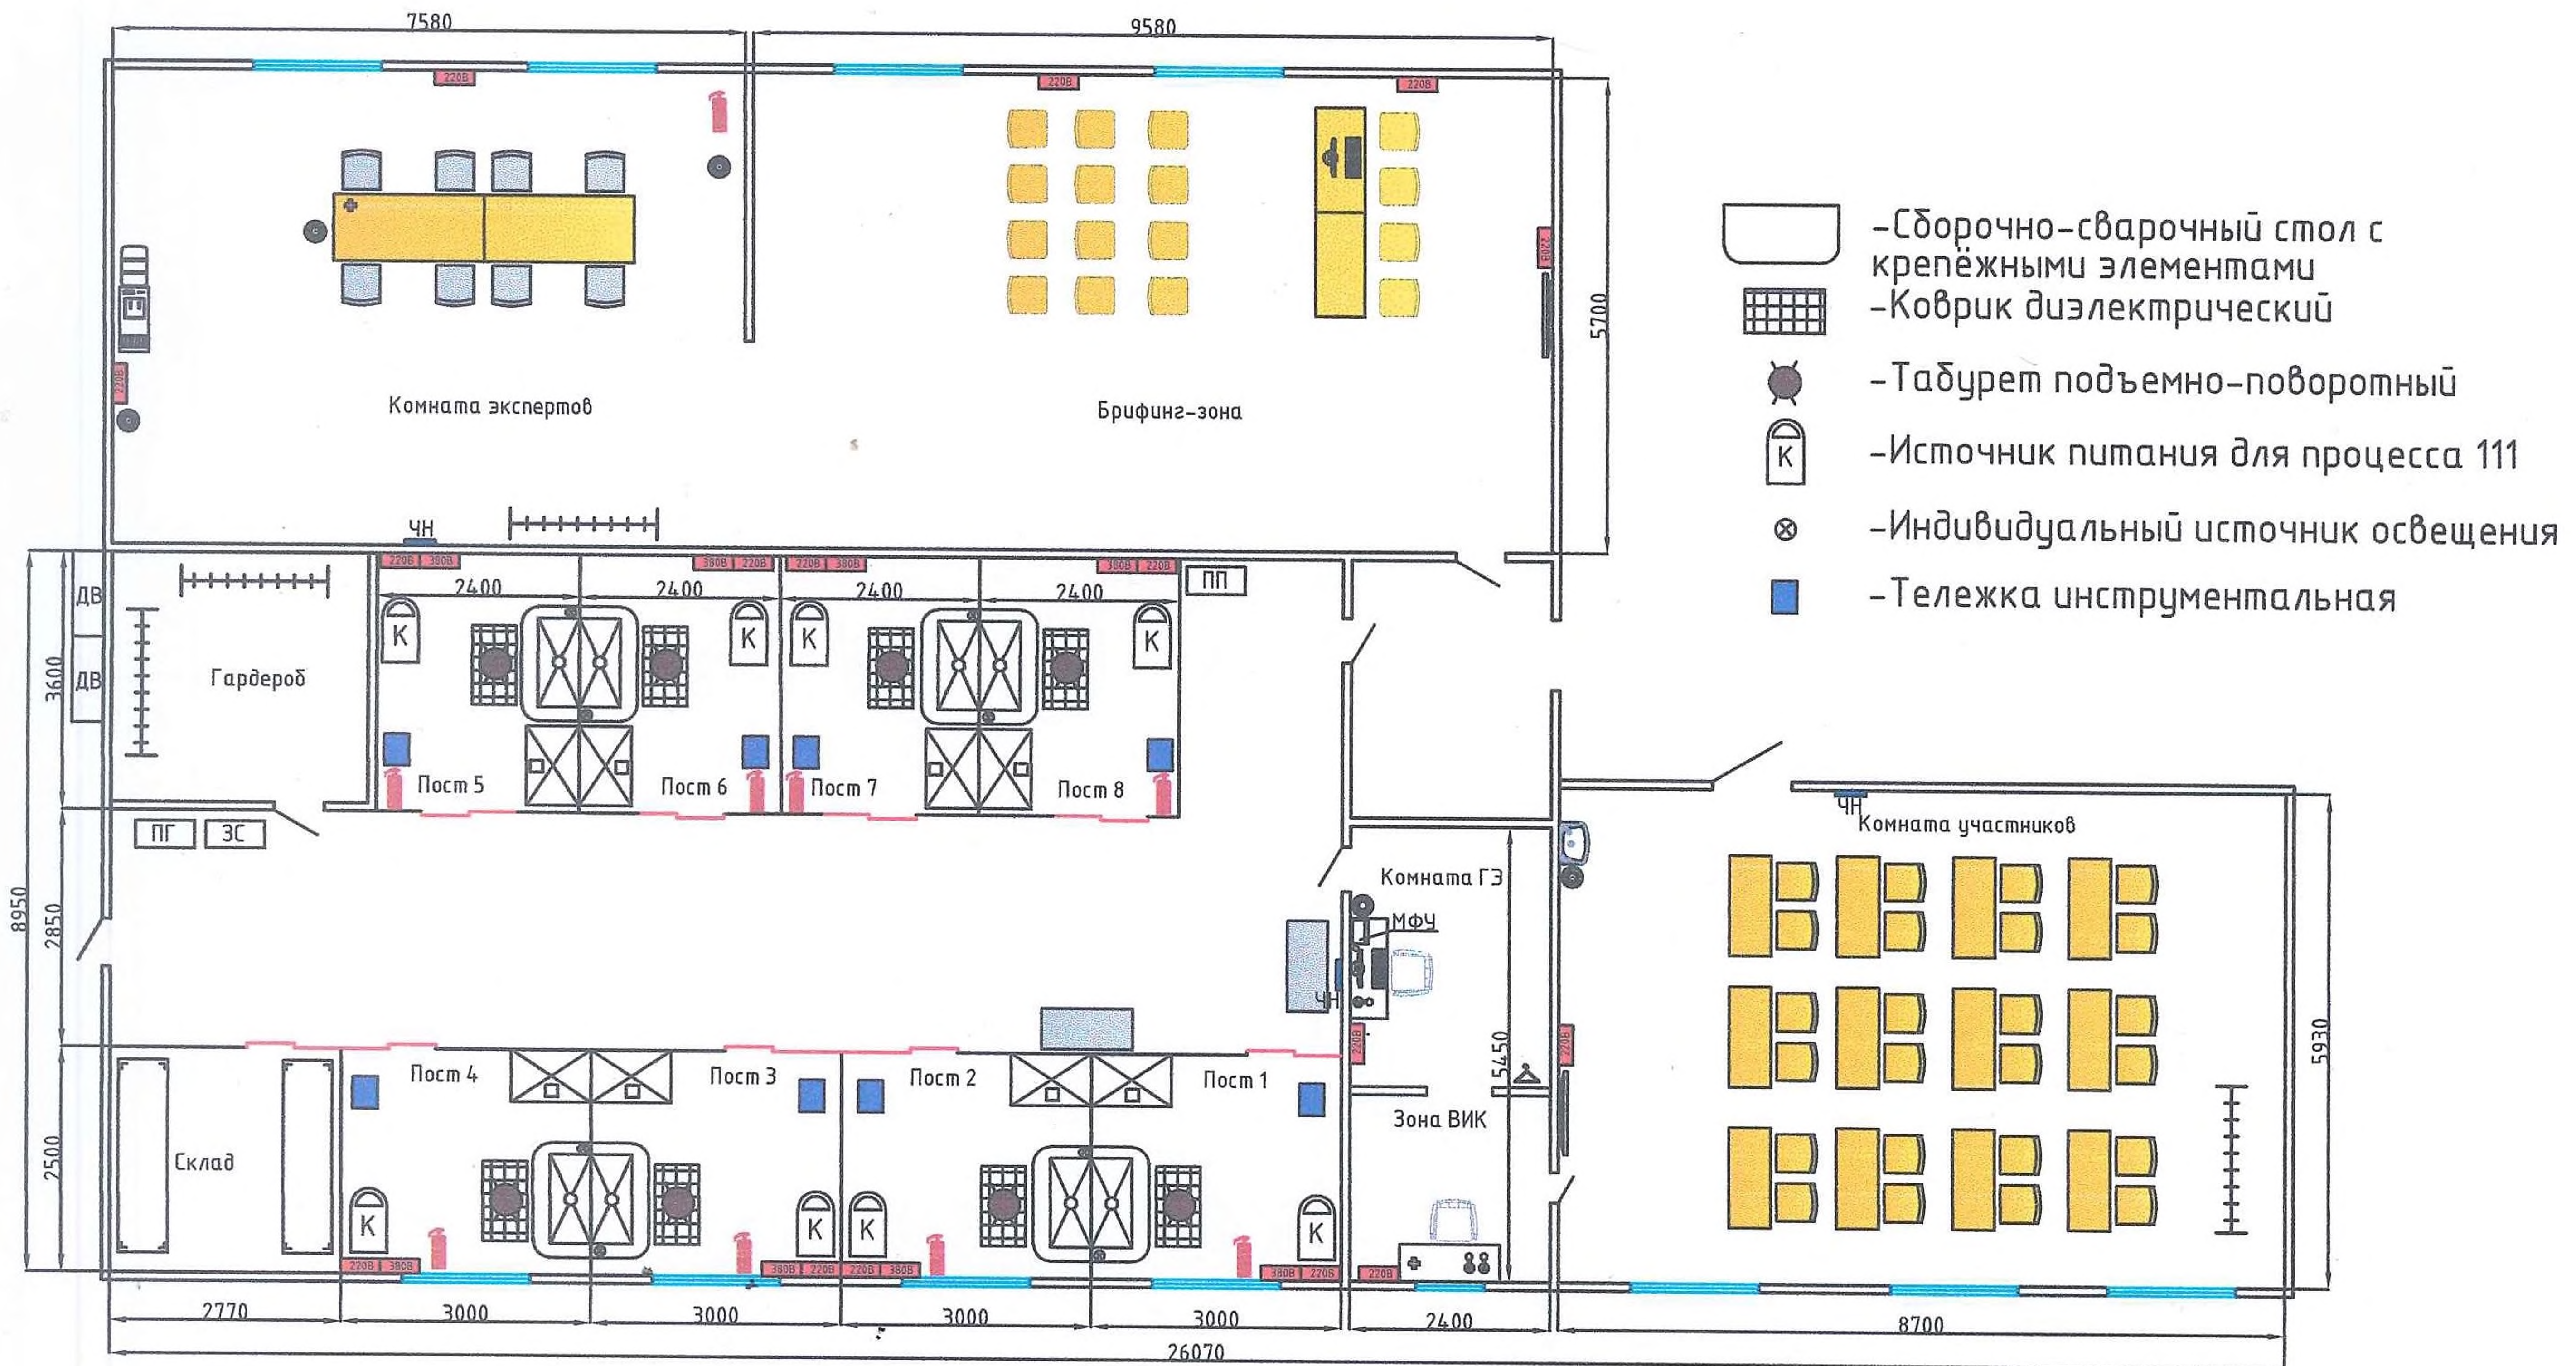

План застройки площадки демонстрационного экзамена
по компетенции "Сварочные технологии" КОД 1.1

- | | | | | | |
|--|-------------------------|--|--------------------------------|--|--------------------------------------|
| | - Вешалка для одежды | | - Стул офисный | | - Стол металлический |
| | - Парта ученическая | | - Лампа настольная | | - Печь для проковки электродов |
| | - Стул ученический | | - Аптечка | | - Стеллаж |
| | - Розетка 220 В двойная | | - Вешалка для одежды напольная | | - Заточный станок |
| | - Розетка 380В | | - Точка доступа к Интернет | | - Часы настенные |
| | - Подвод воды | | - Огнетушитель | | - Принудительная вытяжная вентиляция |
| | - Телевизор | | - Кулер для воды | | - Двигатель вентиляции |
| | - Корзина для мусора | | - Пресс гидравлический | | - Слесарный верстак с тисками |